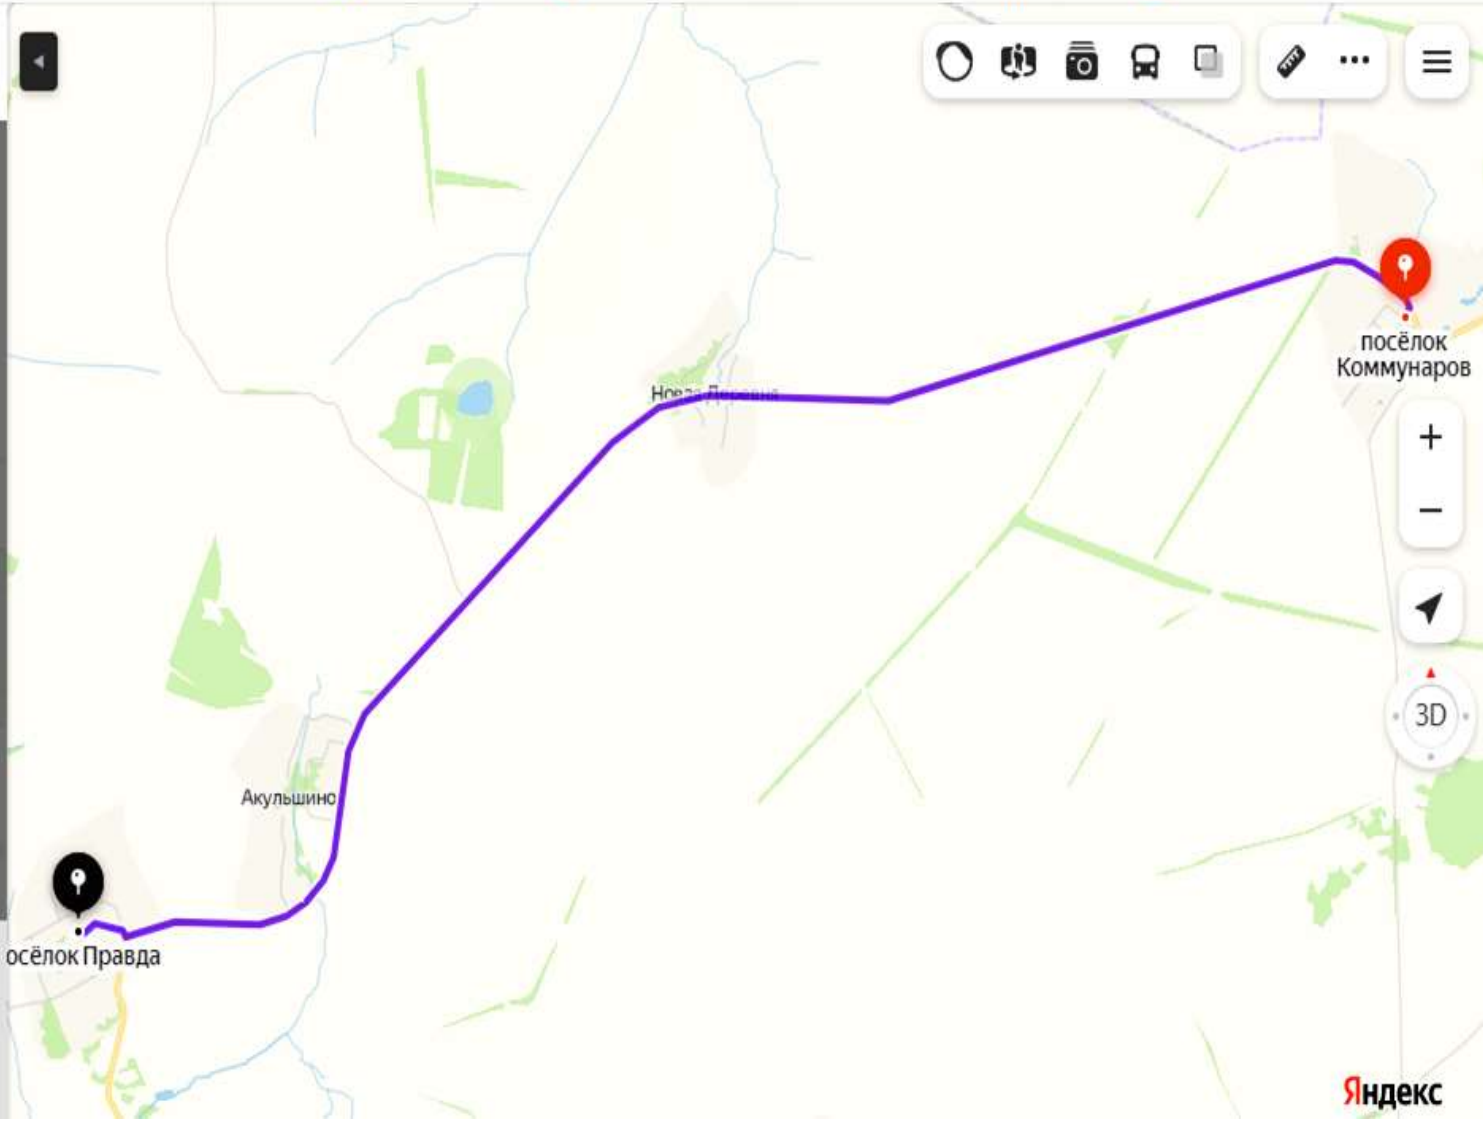

📍 Искать вдоль маршрута 🔍 ✕

🚗 Все 🚗 🚗 🚗 🚗 🚗 🚗

● посёлок Коммунаров

● посёлок Правда

Добавить Сбросить

Параметры 1 ▾ Отправление сейчас

10 мин Прибытие в 15:30
8,9 км, без учета пробок

[Посмотреть подробнее](#) Исправить

📱 Отправьте этот маршрут на телефон [Отправить](#)

РЕКЛАМА **ТИНЬКОФФ** БИЗНЕС

Ведите бизнес

🌑 🗺 📷 🚗 📄 📄 ⋮ ☰

+
-
📍
3D